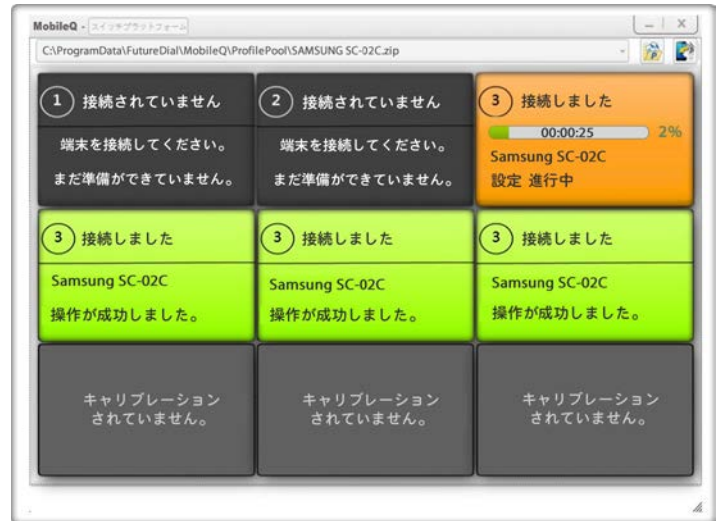

データシート

モバイル・キュー™: モバイルデバイスのコンテンツプリロードとカスタマイズのツール

主なコンポーネント:

1. コンフィギュレータ

モバイル・キュー™のコンフィギュレータ・プログラムは、全ての互換性のある PC 上で稼動し、事前に定義されたデバイスプロファイルの設定とデータと同時に 7-12 台のモバイルデバイス进行处理するためのユーザーフレンドリーなインターフェイスを提供します。モバイル・キュー™のコンフィギュレータのグラフィカルユーザーインターフェイスは使いやすく、進行中の各デバイスの処理状態を表示します。