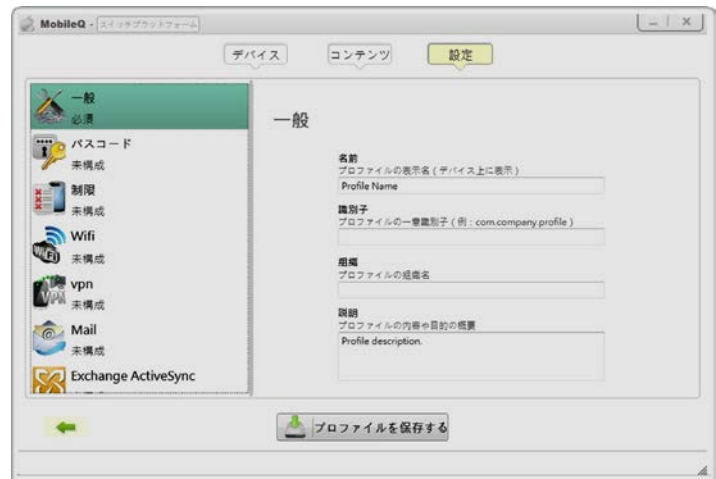

2. プロファイルマネージャ

デバイスのマスタープロファイルを作成します
プロファイルマネージャのツールによって、モバイルデバイスをキッティングするためのマスタープロファイルを作成します。マスタープロファイルがコンフィギュレータプログラムで使用され、同時にモバイルデバイスのバッチ进行处理します。コンフィギュレータプログラムは、マスター・プロファイルにアクセスし、マスタープロファイルで事前に定義されているコンテンツデータと設定に基づいて処理タスクを実行します。